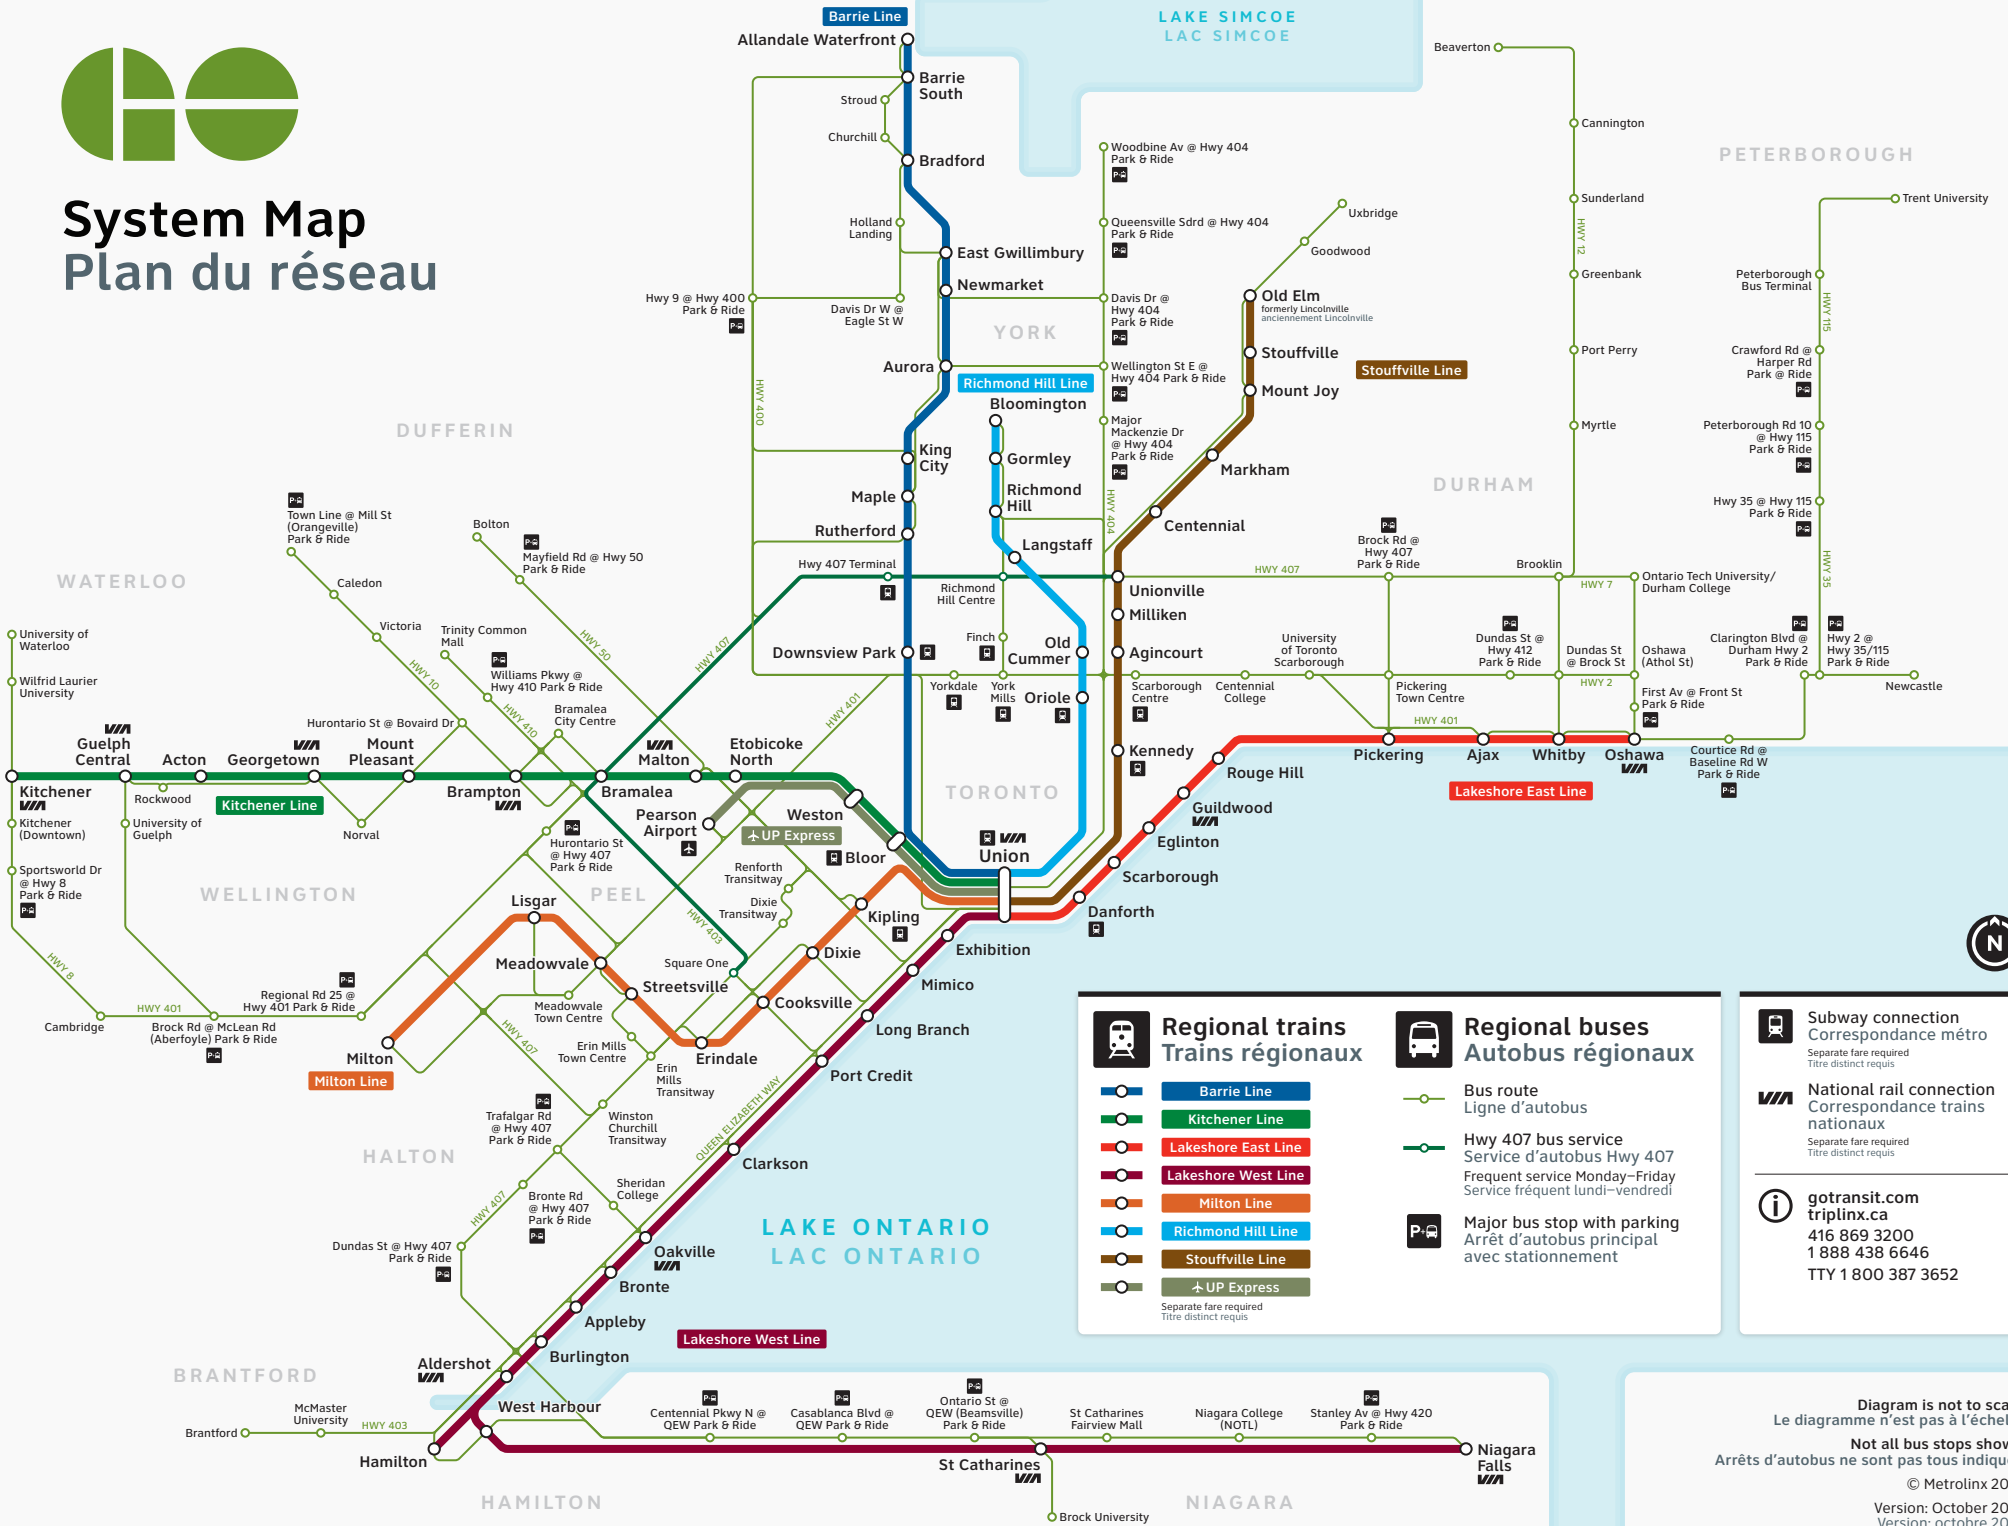

System Map Plan du réseau

**Regional trains
Trains régionaux**

- Barrie Line
- Kitchener Line
- Lakeshore East Line
- Lakeshore West Line
- Milton Line
- Richmond Hill Line
- Stouffville Line
- UP Express

Separate fare required
Titre distinct requis

**Regional buses
Autobus régionaux**

- Bus route
Ligne d'autobus
- Hwy 407 bus service
Service d'autobus Hwy 407
Frequent service Monday-Friday
Service fréquent lundi-vendredi
- Major bus stop with parking
Arrêt d'autobus principal
avec stationnement

**Subway connection
Correspondance métro**
Separate fare required
Titre distinct requis

**National rail connection
Correspondance trains nationaux**
Separate fare required
Titre distinct requis

**gotransit.com
triplinx.ca**
416 869 3200
1 888 438 6646
TTY 1 800 387 3652

Diagram is not to scale
Le diagramme n'est pas à l'échelle

Not all bus stops shown
Arrêts d'autobus ne sont pas tous indiqués

© Metrolinx 2021
Version: October 2021
Version: octobre 2021